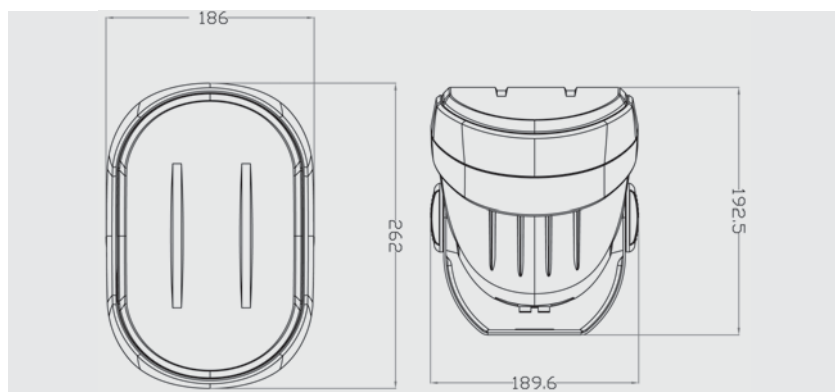

SP 512

SP 512

Reprosoustava s konzolou, se 100V transformátorem

Řada reprosoustav SP 512 nahrazuje starší modely SP 502. Oproti staršímu modelu, jsou výrazně lepší v designu a přitom nejsou rozměrově větší. V otázce zvuku pozorujeme vyrovnanější zvuk a celkově kultivovaný projev, který bychom čekali spíše od daleko větších „dřevěných“ hi-fi reprosoustav.

Určení SP 512 je především pro plošné ozvučování, a to jak v exteriérech (reprosoustavy jsou vlhku odolné), tak i v interiérech – např. v domácích, komerčních nebo administrativních prostorech, v prodejnách, restauracích či v kavárnách.

Instalaci reprosoustavy na zeď provádíme pomocí konzoly ve výbavě.