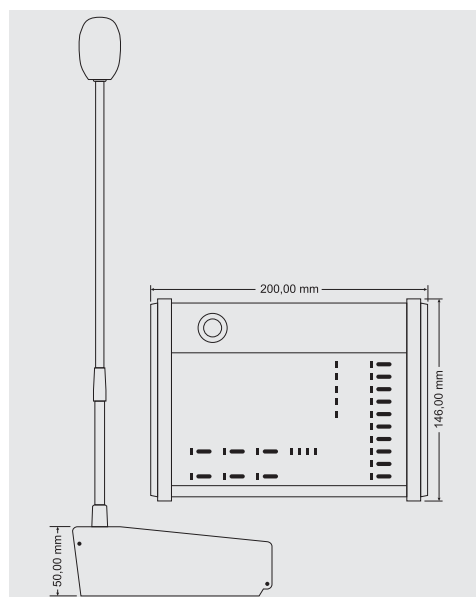

JPA 1243

Rozhlasová ústředna

Rodinu kompaktních rozhlasových ústředn s vestavěným přehrávačem uvozuje model JPA 1243. Je to nejkomfortnější model, který v sobě zahrnuje vše potřebné – od DVD, USB, Mp3 přes Aux i Mic vstupy, až po komfortní tuner. Ústředna je postavena na digitální matici a tak umožňuje naplánovat, co, kdy a do kterých zón se bude přehrávat. Na zadním panelu také nalezneme vstupy pro rozšiřující zesilovač na větší výkon i speciální vstupy pro napojení nouzového audio signálu. Za zmínku také stojí video výstup z DVD.

Ústředna nabízí velký počet vstupů včetně řešení priorit, gongu a připojení vzdáleného ovládacího přepážkového mikrofonu. Byť je ústředna určena pro 100 V rozvody, překvapí vás vysokou kvalitou HiFi reprodukce, která není u rozhlasových ústředn obvyklá. Podtrhněme jak vysoký komfort obsluhy, tak i robustnost spolu s kvalitou zvuku.