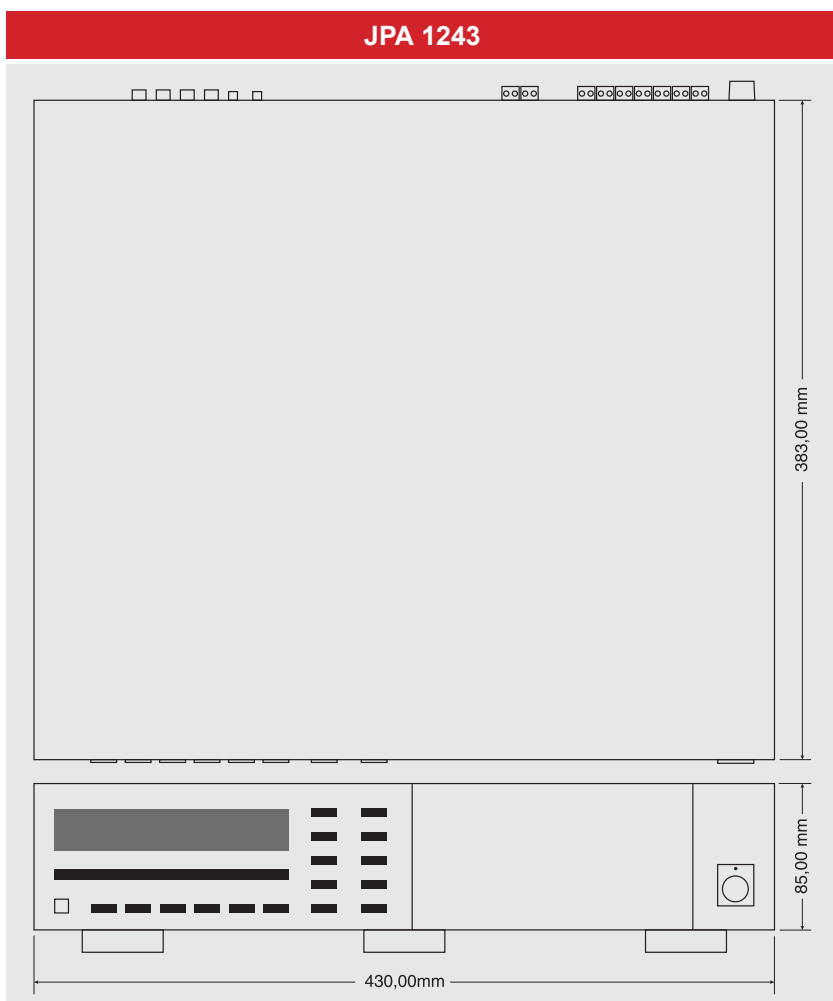

JPA 1243

Rozhlasová ústředna

Rodinu kompaktních rozhlasových ústředn s vestavěným přehrávačem uvozuje model JPA 1243. Je to nejkomfortnější model, který v sobě zahrnuje vše potřebné – od DVD, USB, Mp3 přes Aux i Mic vstupy, až po komfortní tuner. Ústředna je postavena na digitální matici a tak umožňuje naplánovat, co, kdy a do kterých zón se bude přehrávat. Na zadním panelu také nalezneme vstupy pro rozšiřující zesilovač na větší výkon i speciální vstupy pro napojení nouzového audio signálu. Za zmínku také stojí video výstup z DVD.

Ústředna nabízí velký počet vstupů včetně řešení priorit, gongu a připojení vzdáleného ovládacího přepážkového mikrofonu. Byť je ústředna určena pro 100 V rozvody, překvapí vás vysokou kvalitou HiFi reprodukce, která není u rozhlasových ústředn obvyklá. Podtrhněme jak vysoký komfort obsluhy, tak i robustnost spolu s kvalitou zvuku.

JPA 1243