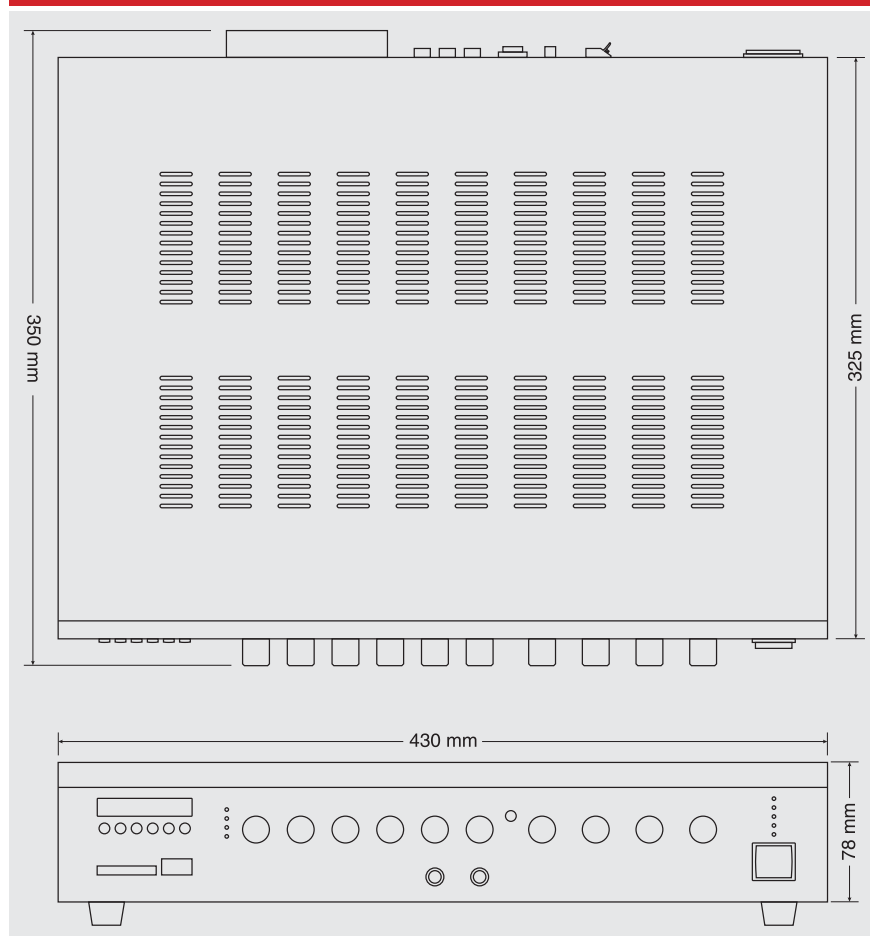

JPA 1182

Rozhlasová ústředna

JPA 1182 je rozhlasovou ústřednou, v které jsme se snažili sdružit všechny požadavky zákazníků na komfortní ozvučení. Proto je opatřena přehrávačem Mp3 souborů z SD paměťové karty nebo USB, FM tunerem, gongem, samozřejmě mikrofonními i linkovými vstupy, včetně prioritního, ale rovněž takovými moderními vychytávkami jako Bluetooth příjem, takže je nyní možné vzdáleně přehrávat podkresovou hudbu z chytrého telefonu nebo tabletu, a dále možnost vestavět IP kartu a vytvořit tak ústřednu v digitálním systému IP ozvučení Netspeaker. Aby variabilita ústředny byla co nejširší, výstup JPA 1182 je koncipován jako třízónový, takže je velice snadné ozvučit různé prostory s různými hlasitostmi.